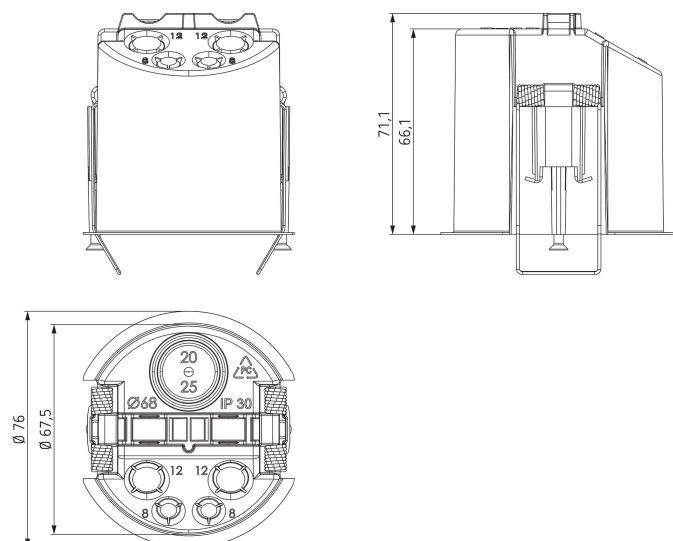

Caixa de montagem no tecto 68A

N.º de artigo: 9070992

theben
energy saving comfort

Acessórios

Detetor de presença

Descrição de função

- Unidade de montagem no tecto para thePrema, thePassa, theRonda, theMova P, PresenceLight 360, compact office, compact passage y compact passímo
- Garante alívio de tensão e proteção contra o contacto simultaneamente
- O diâmetro de montagem é de 67,5 mm (diâmetro de perfuração de 68 mm)

Diagramas dimensionais

Reservado o direito a alterações técnicas e erros de impressão
mais informações em: www.theben.pt/produto/9070992

Os dados de carga são determinados com iluminantes seleccionados de forma exemplar e são, portanto, dados típicos devido ao grande número de produtos disponíveis.