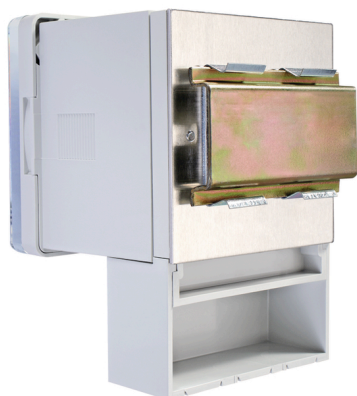

**Descrição de função**

- Fixação rápida para calha DIN de 35 mm