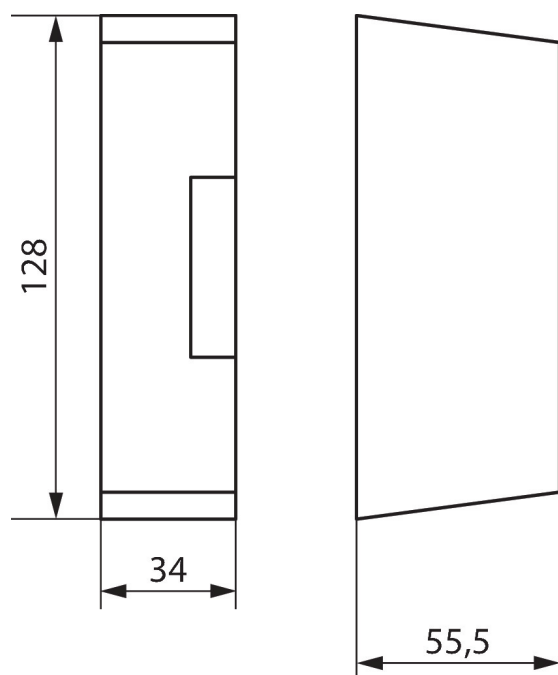

Caixa de montagem saliente 17,5

artigo: 9070065

theben
energy saving comfort

Acessórios
Outros

Descrição de função

- Conjunto de montagem na parede para montagem à superfície, possível de selar

Diagramas dimensionais

Reservado o direito a alterações técnicas e erros de impressão
mais informações em: www.theben.pt/produto/9070065

Os dados de carga são determinados com iluminantes seleccionados de forma exemplar e são, portanto, dados típicos devido ao grande número de produtos disponíveis.