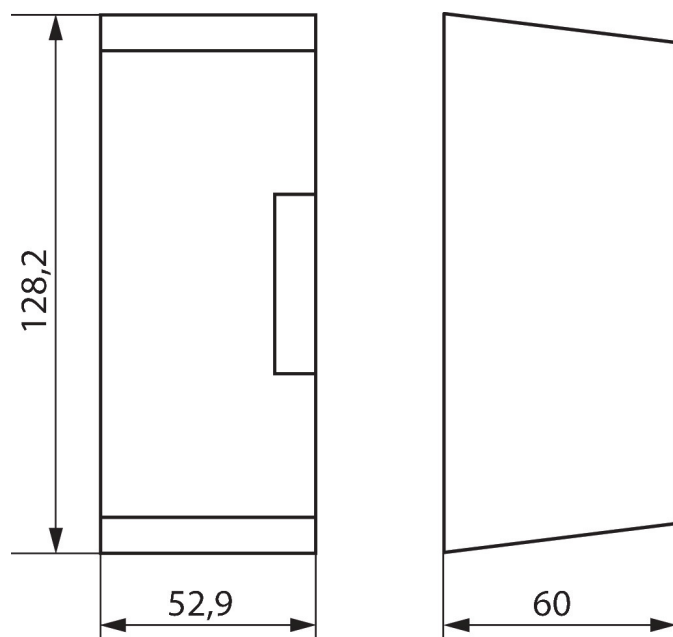

# Caixa de montagem saliente 35

artigo: 9070064

**theben**  
energy saving comfort

Acessórios  
Outros

## Descrição de função

- Conjunto de montagem na parede para montagem à superfície, possível de selar

## Diagramas dimensionais

Reservado o direito a alterações técnicas e erros de impressão  
mais informações em: [www.theben.pt/produto/9070064](http://www.theben.pt/produto/9070064)

Os dados de carga são determinados com iluminantes seleccionados de forma exemplar e são, portanto, dados típicos devido ao grande número de produtos disponíveis.