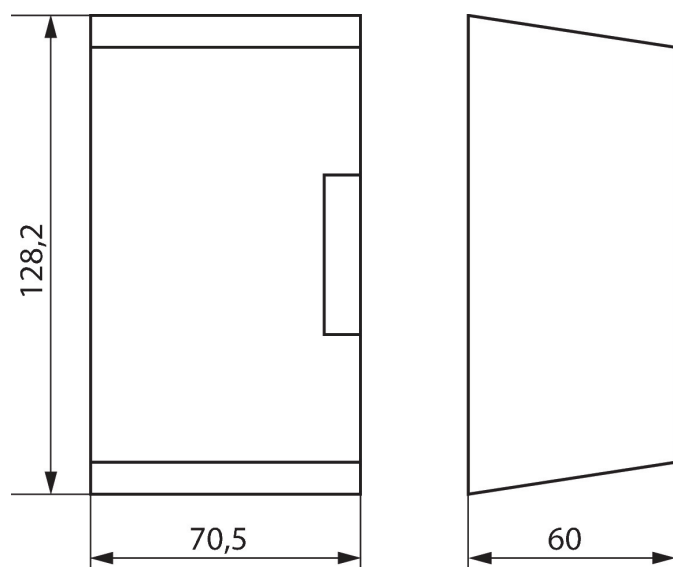

# Caixa de montagem saliente 52,5

artigo: 9070050

**theben**  
energy saving comfort

Acessórios  
Outros

## Descrição de função

- Conjunto de montagem na parede para montagem à superfície, possível de selar

## Diagramas dimensionais

Reservado o direito a alterações técnicas e erros de impressão  
mais informações em: [www.theben.pt/produto/9070050](http://www.theben.pt/produto/9070050)

Os dados de carga são determinados com iluminantes seleccionados de forma exemplar e são, portanto, dados típicos devido ao grande número de produtos disponíveis.